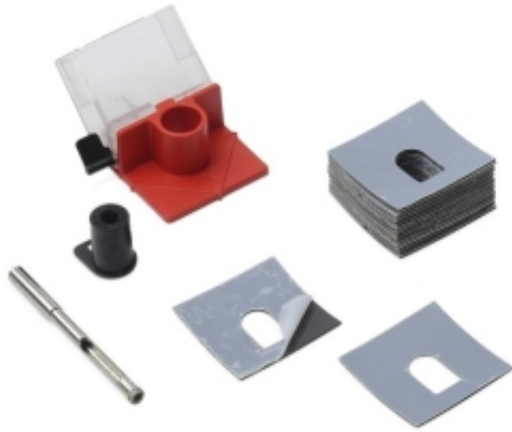

Dane aktualne na dzień: 28-04-2025 17:05

Link do produktu: <https://www.azagro.pl/zestaw-z-wiertlem-easy-gres-na-mokro-8mm-p-33661.html>

## ZESTAW Z WIERTŁEM EASY GRES NA MOKRO 8MM

Cena	<b>62,96 zł</b>
Numer katalogowy	<b>RI 04928</b>
Kod producenta	<b>04928</b>
Kod EAN	<b>8413797049282</b>

### Opis produktu

Dzięki funkcjonalnej konstrukcji zbiorniczka wodnego z zaworkiem regulującym wypływ wody, prowadnica Easy Gres umożliwia wykonywanie otworów zarówno w pionie, jak i w poziomie. Dwustronne przylepce umożliwiają łatwe mocowanie prowadnicy Easy Gres na dowolnej powierzchni, w której ma być wykonany otwór.