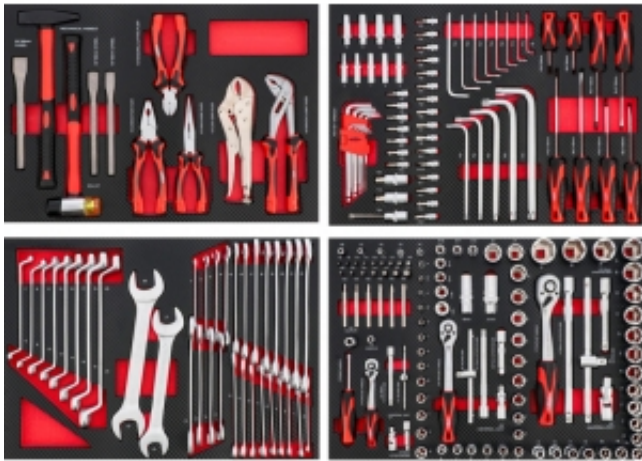

Link do produktu: <https://www.azagro.pl/zestaw-narzedziowy-4-moduly-217-el-p-50170.html>

ZESTAW NARZĘDZIOWY 4 MODUŁY 217 EL.

Cena	1 213,09 zł
Numer katalogowy	AP 79156-KPL
Kod producenta	79156-KOMPLET
Kod EAN	8712418361506

Opis produktu

SPECYFIKACJA:

Waga (kg): 18,70
Ilość narzędzi: 217

Zestaw narzędzi do wózków narzędziowych 791560, 79156, 79609 - pełen komplet
Pełen zestaw składa się z 4-modułów z łącznie 217 narzędziami. Profesjonalny zestaw narzędzi, odpowiedni zarówno dla warsztatów samochodowych jak i majsterkowiczów. Futerał modułów wykonany jest z wytrzymałej pianki pozwalającej utrzymać porządek wewnątrz wózka narzędziowego, która bardzo dobrze chroni narzędzia przed uszkodzeniami.

Zawartość:

Moduł nr1

Zestaw 8 wkrętek
płaskie 6x38, 5x100, 4x100, 6x150 mm
krzyżowe 6x38, 5x100, 6x100, 6x150 mm
Zestaw 13 kluczy imbusowych
Torx T8, T10, T15, T20, T25, T30, T40, T45, T50, T55, T60, T70

Zestaw 9 kluczy trzpieniowych długich
kątowe z kulka 1.5, 2.0, 2.5, 3.0, 4.0, 5.0, 6.0, 8.0, 10 mm

Zestaw 35 elementów:
nasadek / końcówek

nasadka 1/4" długa 5, 6, 7, 8, 9, 10, 11, 12, 13 mm
końcówki wkrętakowe płaskie SL 4.0, 5.5, 7.0 mm
końcówki wkrętakowe krzyżowe PH1, PH2, PH3, PZ1, PZ2, PZ3
końcówki Torx T8, T10, T15, T20, T30, T40, T50 (długa), T60, T70
końcówki imbusowe 3, 4, 5, 6, 7, 8 mm