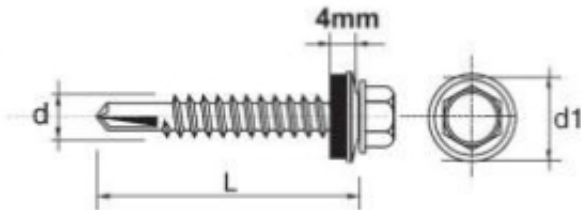

Link do produktu: <https://www.azagro.pl/wkret-samowiertny-impax-z-epdm-5mm-ral8004-5538mm-p-32666.html>

WKREŃ SAMOWIERTNY IMPAX Z EPDM #5MM RAL8004 5.5*38MM

Cena	63,73 zł
Numer katalogowy	635278004*38
Kod EAN	5906718946140

Opis produktu

SAMOWIERCĄCY WKREŃ IMPAX przeznaczony jest do mocowania blach do stalowych konstrukcji nośnych, lekkich profili. Wkręty z podkładką uszczelniającą o średnicy 14 mm powlekana gumą EPDM lub bez podkładki.

Dane techniczne:

Materiał: utwardzona stal SAE 1022

Pokrycie: ocynkowane min. 12 Å/m

Główka: główka wkręta 5/16" roz. 4,8-5,5, główka wkręta 3/8" roz. 6,3

Rozmiar : 5,5x38

Zdolność przewiercenia (mm): 1,5-5 mm

Głębokość zaczepienia max (mm): 27,0