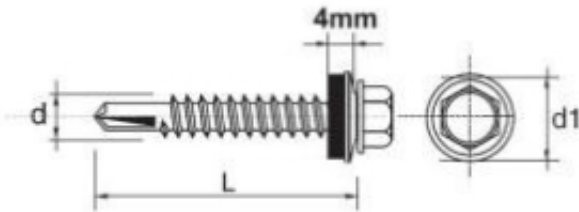

Link do produktu: <https://www.azagro.pl/wkret-samowiertny-impax-z-epdm-5mm-ral7016-5525mm-p-32662.html>

WKREŃ SAMOWIERTNY IMPAX Z EPDM #5MM RAL7016 5.5*25MM

Cena	36,90 zł
Numer katalogowy	635257016*25
Kod producenta	BF5552514MR7016
Kod EAN	5901845906814

Opis produktu

SAMOWIERCĄCY WKREŃ IMPAX przeznaczony jest do mocowania blach do stalowych konstrukcji nośnych, lekkich profili. Wkręty z podkładką uszczelniającą o średnicy 14 mm powlekana gumą EPDM lub bez podkładki.

Dane techniczne:

Materiał: utwardzona stal SAE 1022

Pokrycie: ocynkowane min. 12 Å/m

Główna: główka wkręta 5/16" roz. 4,8-5,5, główka wkręta 3/8" roz. 6,3

Rozmiar : 5,5x25

Zdolność przewiercenia (mm): 1,5-5 mm

Głębokość zaczepienia max (mm): 15,0