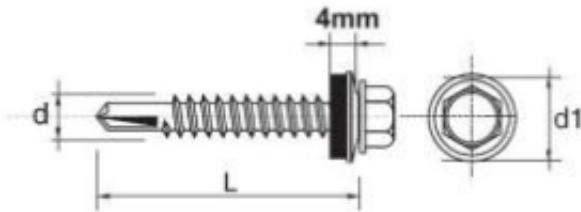

Link do produktu: <https://www.azagro.pl/wkret-samowiertny-impax-z-epdm-5mm-ral3011-5538mm-p-32664.html>

WKREŃ SAMOWIERTNY IMPAX Z EPDM #5MM RAL3011 5.5*38MM

Cena	63,73 zł
Numer katalogowy	635273011*38
Kod EAN	7317761201304

Opis produktu

SAMOWIERCĄCY WKREŃ IMPAX przeznaczony jest do mocowania blach do stalowych konstrukcji nośnych, lekkich profili. Wkręty z podkładką uszczelniającą o średnicy 14 mm powlekana gumą EPDM lub bez podkładki.

Dane techniczne:

Materiał: utwardzona stal SAE 1022

Pokrycie: ocynkowane min. 12 Å/m

Główka: główka wkręta 5/16" roz. 4,8-5,5, główka wkręta 3/8" roz. 6,3

Rozmiar : 5,5x38

Zdolność przewiercenia (mm): 1,5-5 mm

Głębokość zaczepienia max (mm): 27,0