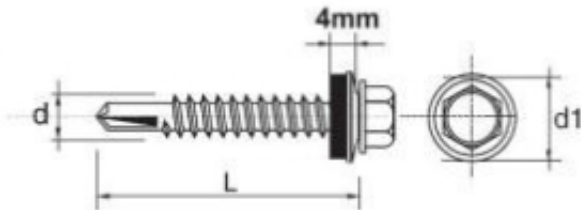

Link do produktu: <https://www.azagro.pl/wkret-samowiertny-impax-z-epdm-35mm-ral9016-4819mm-p-8074.html>

WKREŃ SAMOWIERTNY IMPAX Z EPDM #3.5MM RAL9016 4.8*19MM

Cena	32,10 zł
Numer katalogowy	635209016*19
Kod EAN	1110002069826

Opis produktu

SAMOWIERCĄCY WKREŃ IMPAX przeznaczony jest do mocowania blach do stalowych konstrukcji nośnych , lekkich profili .

Wkręty z podkładką uszczelniającą o średnicy 14 mm powlekana gumą EPDM .

Dane techniczne :

Materiał: utwardzona stal SAE 1022

Pokrycie : ocynkowane min. 12 Å/m

Podkładka powlekana samowulkanizującą się gumą EPDM 14 mm

Główna : główka wkręta 5/16" roz. 4,8-5,5

Rozmiar : 4,8×19 mm

Zdolność przewiercenia (mm) : 1,5-3,5 mm

Głębokość zaczepienia max (mm) : 10,0