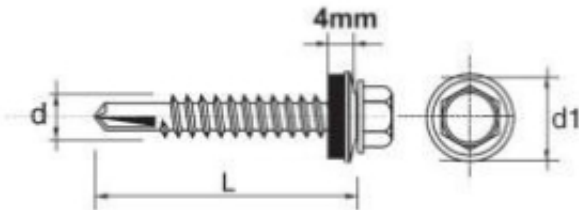

Link do produktu: <https://www.azagro.pl/wkret-samowiertny-impax-z-epdm-35mm-ral9011-4819mm-p-1031.html>

WKREŃ SAMOWIERTNY IMPAX Z EPDM #3.5MM RAL9011 4.8*19MM

| | |
|------------------|----------------------|
| Cena | 32,06 zł |
| Numer katalogowy | 635209011*19 |
| Kod producenta | 635209011L |
| Kod EAN | 5901845961752 |

Opis produktu

SAMOWIERCĄCY WKREŃ IMPAX przeznaczony jest do mocowania blach do stalowych konstrukcji nośnych , lekkich profili .

Wkręty z podkładką uszczelniającą o średnicy 14 mm powlekana gumą EPDM .

Dane techniczne :

Materiał: utwardzona stal SAE 1022

Pokrycie : ocynkowane min. 12 Å/m

Podkładka powlekana samowulkanizującą się gumą EPDM 14 mm

Główna : główka wkręta 5/16" roz. 4,8-5,5

Rozmiar : 4,8×19 mm

Zdolność przewiercenia (mm) : 1,5-3,5 mm

Głębokość zaczepienia max (mm) : 10,0