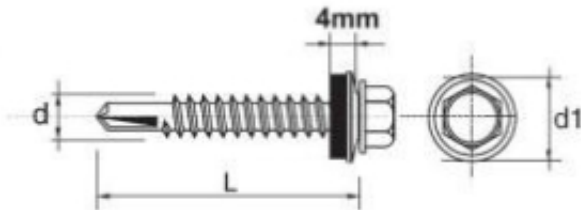

Link do produktu: <https://www.azagro.pl/wkret-samowiertny-impax-z-epdm-35mm-ral9006-4819mm-p-32528.html>

WKREŃ SAMOWIERTNY IMPAX Z EPDM #3.5MM RAL9006 4.8*19MM

Cena	30,43 zł
Numer katalogowy	635209006*19
Kod producenta	635209006L
Kod EAN	5906718935304

Opis produktu

SAMOWIERCĄCY WKREŃ IMPAX przeznaczony jest do mocowania blach do stalowych konstrukcji nośnych , lekkich profili .

Wkręty z podkładką uszczelniającą o średnicy 14 mm powlekana gumą EPDM .

Dane techniczne :

Materiał: utwardzona stal SAE 1022

Pokrycie : ocynkowane min. 12 Å/m

Podkładka powlekana samowulkanizującą się gumą EPDM 14 mm

Główna : główka wkręta 5/16" roz. 4,8-5,5

Rozmiar : 4,8×19 mm

Zdolność przewiercenia (mm) : 1,5-3,5 mm

Głębokość zaczepienia max (mm) : 10,0