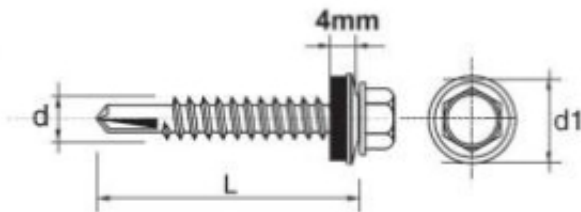

Link do produktu: <https://www.azagro.pl/wkret-samowiertny-impax-z-epdm-35mm-ral8019-4819mm-p-32526.html>

WKREŃ SAMOWIERTNY IMPAX Z EPDM #3.5MM RAL8019 4.8*19MM

Cena	30,43 zł
Numer katalogowy	635208019*19
Kod producenta	635208019L
Kod EAN	5901845900553

Opis produktu

SAMOWIERCĄCY WKREŃ IMPAX przeznaczony jest do mocowania blach do stalowych konstrukcji nośnych , lekkich profili .

Wkręty z podkładką uszczelniającą o średnicy 14 mm powlekana gumą EPDM .

Dane techniczne :

Materiał: utwardzona stal SAE 1022

Pokrycie : ocynkowane min. 12 Å/m

Podkładka powlekana samowulkanizującą się gumą EPDM 14 mm

Główna : główka wkręta 5/16" roz. 4,8-5,5

Rozmiar : 4,8×19 mm

Zdolność przewiercenia (mm) : 1,5-3,5 mm

Głębokość zaczepienia max (mm) : 10,0