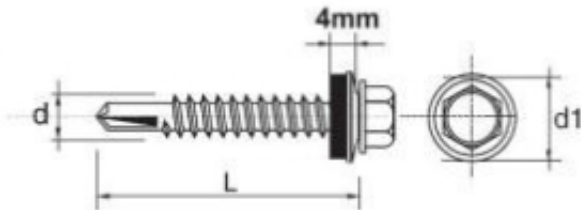

Link do produktu: <https://www.azagro.pl/wkret-samowiertny-impax-z-epdm-35mm-ral7016-4819mm-p-32522.html>

WKREŃ SAMOWIERTNY IMPAX Z EPDM #3.5MM RAL7016 4.8*19MM

Cena	40,13 zł
Numer katalogowy	635207016*19
Kod producenta	635207016L
Kod EAN	8716103782485

Opis produktu

SAMOWIERCĄCY WKREŃ IMPAX przeznaczony jest do mocowania blach do stalowych konstrukcji nośnych, lekkich profili.

Wkręty z podkładką uszczelniającą o średnicy 14 mm powlekana gumą EPDM.

Dane techniczne :

Materiał: utwardzona stal SAE 1022

Pokrycie : ocynkowane min. 12 Å/m

Podkładka powlekana samowulkanizującą się gumą EPDM 14 mm

Główna : główka wkręta 5/16" roz. 4,8-5,5

Rozmiar : 4,8×19 mm

Zdolność przewiercenia (mm) : 1,5-3,5 mm

Głębokość zaczepienia max (mm) : 10,0