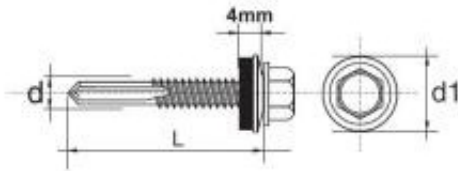

Link do produktu: <https://www.azagro.pl/wkret-samowiertny-impax-z-epdm-12mm-ral9011-5535mm-p-15775.html>

WKREŃ SAMOWIERTNY IMPAX Z EPDM #12MM RAL9011 5.5*35MM

Cena	64,11 zł
Numer katalogowy	635239011*35
Kod producenta	BF12553514MR9011
Kod EAN	5901845960755

Opis produktu

SAMOWIERCĄCY WKREŃ IMPAX przeznaczony jest do mocowania blach do stalowych konstrukcji nośnych, lekkich profili. Wkręt z podkładką uszczelniającą o średnicy 14 mm powlekaną gumą EPDM .

Dane techniczne:

Materiał: utwardzona stal SAE 1022

Pokrycie: ocynkowane min. 12 Å/m

Podkładka powlekana samowulkanizującą się gumą EPDM 14 mm

Główna: główka wkręta 5/16"- 8mm roz. 4,8-5,5

Rozmiar : 5,5x35

Zdolność przewiercenia (mm): 3-12 mm

Głębokość zaczeplenia max (mm): 9,0