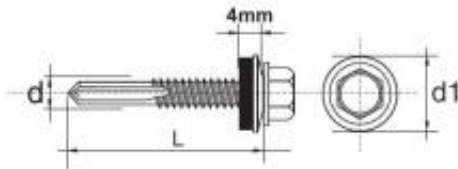

Link do produktu: <https://www.azagro.pl/wkret-samowiertny-impax-z-epdm-12mm-ral9011-5532mm-p-61409.html>

WKREŃ SAMOWIERTNY IMPAX Z EPDM #12MM RAL9011 5.5*32MM

Cena	75,06 zł
Numer katalogowy	635249011*32
Kod producenta	635249011L
Kod EAN	1110003241856

Opis produktu

SAMOWIERCĄCY WKREŃ IMPAX przeznaczony jest do mocowania blach do stalowych konstrukcji nośnych, lekkich profili. Wkręt z podkładką uszczelniającą o średnicy 14 mm powlekana gumą EPDM .

Dane techniczne:

Materiał: utwardzona stal SAE 1022

Pokrycie: ocynkowane min. 12 Å/m

Podkładka powlekana samowulkanizującą się gumą EPDM 14 mm

Główna: główka wkręta 5/16" - 8mm roz. 4,8-5,5

Rozmiar : 5,5x32

Zdolność przewiercenia (mm): 3-12 mm

Głębokość zaczepienia max (mm): 9,0