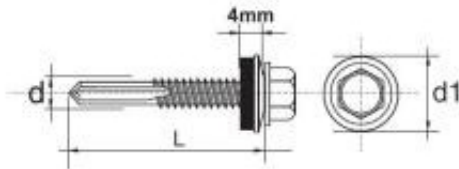

## WKREŃ SAMOWIERTNY IMPAX Z EPDM #12MM RAL9010 5.5\*35MM

Cena	<b>64,11 zł</b>
Numer katalogowy	<b>635239010*35</b>
Kod producenta	<b>BF12553514MR9010</b>
Kod EAN	<b>5901845923965</b>

### Opis produktu

**SAMOWIERCĄCY WKREŃ IMPAX** przeznaczony jest do mocowania blach do stalowych konstrukcji nośnych, lekkich profili. Wkręt z podkładką uszczelniającą o średnicy 14 mm powlekaną gumą EPDM .

#### Dane techniczne:

Materiał: utwardzona stal SAE 1022

Pokrycie: ocynkowane min. 12 Å/m

Podkładka powlekana samowulkanizującą się gumą EPDM 14 mm

Główka: główka wkręta 5/16"- 8mm roz. 4,8-5,5

Rozmiar : 5,5x35

Zdolność przewiercenia (mm): 3-12 mm

Głębokość zaczepienia max (mm): 9,0