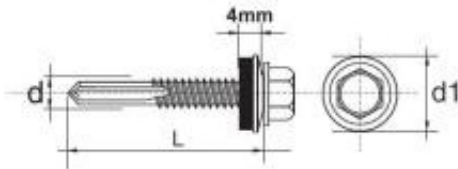

Link do produktu: <https://www.azagro.pl/wkret-samowiertny-impax-z-epdm-12mm-ral7016-5535mm-p-15769.html>

WKREŃ SAMOWIERTNY IMPAX Z EPDM #12MM RAL7016 5.5*35MM

Cena	57,89 zł
Numer katalogowy	635237016*35
Kod producenta	ESDS12PA1655035R7016
Kod EAN	5901845923545

Opis produktu

SAMOWIERCĄCY WKREŃ IMPAX przeznaczony jest do mocowania blach do stalowych konstrukcji nośnych, lekkich profili. Wkręt z podkładką uszczelniającą o średnicy 14 mm powlekaną gumą EPDM .

Dane techniczne:

Materiał: utwardzona stal SAE 1022

Pokrycie: ocynkowane min. 12 Å/m

Podkładka powlekana samowulkanizującą się gumą EPDM 14 mm

Główna: główka wkręta 5/16"- 8mm roz. 4,8-5,5

Rozmiar : 5,5x35

Zdolność przewiercenia (mm): 3-12 mm

Głębokość zaczepienia max (mm): 9,0