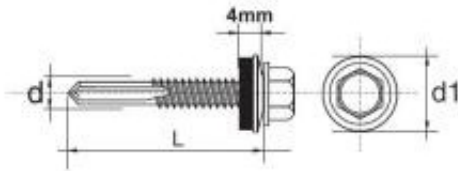

## WKREŃ SAMOWIERTNY IMPAX Z EPDM #12MM RAL3011 5.5\*38MM

Cena	<b>57,73 zł</b>
Numer katalogowy	<b>635323011*38</b>
Kod producenta	<b>635323011L</b>
Kod EAN	<b>1110003088185</b>

### Opis produktu

**SAMOWIERCĄCY WKREŃ IMPAX** przeznaczony jest do mocowania blach do stalowych konstrukcji nośnych, lekkich profili. Wkręt z podkładką uszczelniającą o średnicy 14 mm powlekana gumą EPDM .

#### Dane techniczne:

Materiał: utwardzona stal SAE 1022

Pokrycie: ocynkowane min. 12 Å/m

Podkładka powlekana samowulkanizującą się gumą EPDM 14 mm

Główka: główka wkręta 5/16"- 8mm roz. 4,8-5,5

Rozmiar : 5,5x38

Zdolność przewiercenia (mm): 3-12 mm

Głębokość zaczeplenia max (mm): 9,0