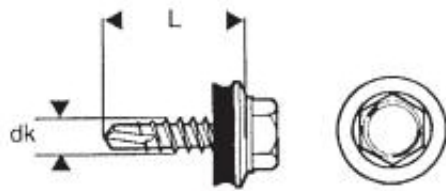

Dane aktualne na dzień: 23-04-2025 08:40

Link do produktu: <https://www.azagro.pl/wkret-samowiertny-4835mm-ral-9011-p-17276.html>

WKREŃ SAMOWIERTNY 4.8*35MM RAL 9011

Cena	22,25 zł
Numer katalogowy	WSB 35 9011
Kod producenta	632249011L
Kod EAN	5902134401034

Opis produktu

Łącznik wierzący samogwintujący ze stali węglowej utwardzanej powierzchniowo, ocynkowany elektrolitycznie, ze zredukowanym punktem wierzącym, gwintem do drewna oraz łbem sześciokątnym podkładkowym, z zamontowaną podkładką stalową z nawulkanizowanym EPDM.

Przeznaczone do mocowania cienkich fałdowych blach stalowych o profilu dachowym (blachodachówka) do konstrukcji drewnianej.