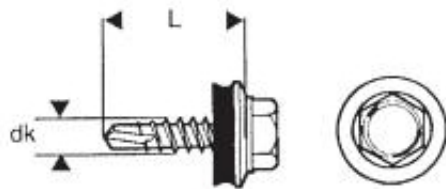

Dane aktualne na dzień: 23-04-2025 18:19

Link do produktu: <https://www.azagro.pl/wkret-samowiertny-4835mm-ral-9006-p-18627.html>

## WKREŃ SAMOWIERTNY 4.8\*35MM RAL 9006

Cena	<b>22,25 zł</b>
Numer katalogowy	<b>WSB 35 9006</b>
Kod producenta	<b>632249006L</b>
Kod EAN	<b>1000001035420</b>

### Opis produktu

Łącznik wierzący samogwintujący ze stali węglowej utwardzanej powierzchniowo, ocynkowany elektrolitycznie, ze zredukowanym punktem wierzącym, gwintem do drewna oraz łbem sześciokątnym podkładkowym, z zamontowaną podkładką stalową z nawulkanizowanym EPDM.