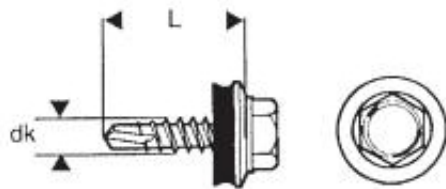

Dane aktualne na dzień: 23-04-2025 05:20

Link do produktu: <https://www.azagro.pl/wkret-samowiertny-4835mm-ral-9005-p-17278.html>

## WKREŃ SAMOWIERTNY 4.8\*35MM RAL 9005

Cena	<b>22,25 zł</b>
Numer katalogowy	<b>WSB 35 9005</b>
Kod producenta	<b>632249005L</b>
Kod EAN	<b>5902134401188</b>

### Opis produktu

Łącznik wierzący samogwintujący ze stali węglowej utwardzanej powierzchniowo, ocynkowany elektrolitycznie, ze zredukowanym punktem wierzącym, gwintem do drewna oraz łbem sześciokątnym podkładkowym, z zamontowaną podkładką stalową z nawulkanizowanym EPDM.