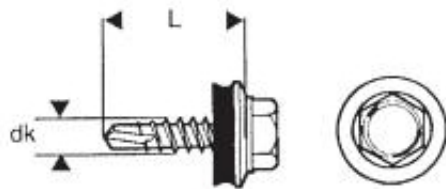

Dane aktualne na dzień: 23-04-2025 17:31

Link do produktu: <https://www.azagro.pl/wkret-samowiertny-4835mm-ral-7035-p-17285.html>

## WKRĘT SAMOWIERTNY 4.8\*35MM RAL 7035

Cena	<b>22,25 zł</b>
Numer katalogowy	<b>WSB 35 7035</b>
Kod producenta	<b>632247035L</b>
Kod EAN	<b>1000001035468</b>

### Opis produktu

Łącznik wierzący samogwintujący ze stali węglowej utwardzanej powierzchniowo, ocynkowany elektrolitycznie, ze zredukowanym punktem wierzącym, gwintem do drewna oraz łbem sześciokątnym podkładkowym, z zamontowaną podkładką stalową z nawulkanizowanym EPDM.