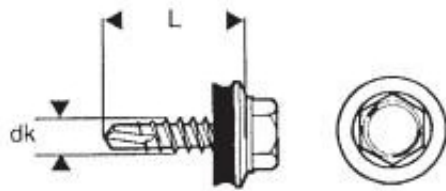

Link do produktu: <https://www.azagro.pl/wkret-samowiertny-4835mm-ral-7035-p-13654.html>

WKREŃ SAMOWIERTNY 4.8*35MM RAL 7035

Cena	20,22 zł
Numer katalogowy	WSB 35 7035G
Kod producenta	P14035OFA7035
Kod EAN	5906718926326

Opis produktu

Łącznik wierzący samogwintujący ze stali węglowej utwardzanej powierzchniowo, ocynkowany elektrolitycznie, ze zredukowanym punktem wierzącym, gwintem do drewna oraz łbem sześciokątnym podkładkowym, z zamontowaną podkładką stalową z nawulkanizowanym EPDM.

Przeznaczone do mocowania cienkich fałdowych blach stalowych o profilu dachowym (blachodachówka) do konstrukcji drewnianej.