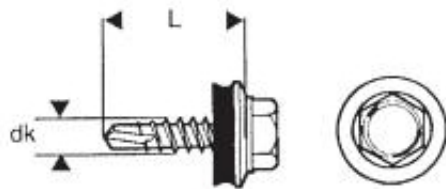

Link do produktu: <https://www.azagro.pl/wkret-samowiertny-4835mm-ral-7021-p-20621.html>

WKREŃ SAMOWIERTNY 4.8*35MM RAL 7021

Cena	15,30 zł
Numer katalogowy	WSB 35 7021
Kod producenta	632247021L
Kod EAN	1000001035444

Opis produktu

Łącznik wierzący samogwintujący ze stali węglowej utwardzanej powierzchniowo, ocynkowany elektrolitycznie, ze zredukowanym punktem wierzącym, gwintem do drewna oraz łbem sześciokątnym podkładkowym, z zamontowaną podkładką stalową z nawulkanizowanym EPDM.

Przeznaczone do mocowania cienkich fałdowych blach stalowych o profilu dachowym (blachodachówka) do konstrukcji drewnianej.