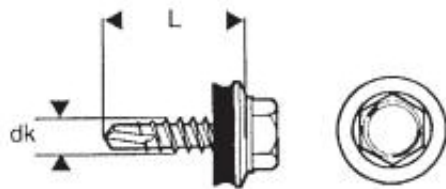

Dane aktualne na dzień: 23-04-2025 21:50

Link do produktu: <https://www.azagro.pl/wkret-samowiertny-4835mm-ral-7011-p-17288.html>

## WKREŃ SAMOWIERTNY 4.8\*35MM RAL 7011

Cena	<b>22,25 zł</b>
Numer katalogowy	<b>WSB 35 7011</b>
Kod producenta	<b>632247011L</b>
Kod EAN	<b>1000001035642</b>

### Opis produktu

Łącznik wierzący samogwintujący ze stali węglowej utwardzanej powierzchniowo, ocynkowany elektrolitycznie, ze zredukowanym punktem wierzącym, gwintem do drewna oraz łbem sześciokątnym podkładowym, z zamontowaną podkładką stalową z nawulkanizowanym EPDM.