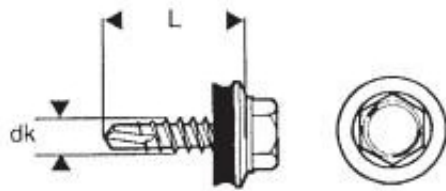

Link do produktu: <https://www.azagro.pl/wkret-samowiertny-4835mm-ral-6020-p-13652.html>

WKREŃ SAMOWIERTNY 4.8*35MM RAL 6020

Cena	20,22 zł
Numer katalogowy	WSB 35 6020G
Kod producenta	P14035OFA6020
Kod EAN	1110003289155

Opis produktu

Łącznik wierzący samogwintujący ze stali węglowej utwardzanej powierzchniowo, ocynkowany elektrolitycznie, ze zredukowanym punktem wierzącym, gwintem do drewna oraz łbem sześciokątnym podkładkowym, z zamontowaną podkładką stalową z nawulkanizowanym EPDM.

Przeznaczone do mocowania cienkich fałdowych blach stalowych o profilu dachowym (blachodachówka) do konstrukcji drewnianej.