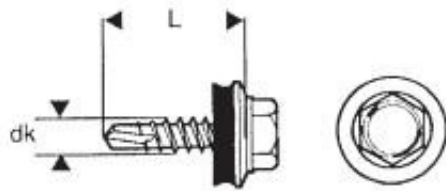

Link do produktu: <https://www.azagro.pl/wkret-samowiertny-4835mm-ral-3000-p-13662.html>

WKREŃ SAMOWIERTNY 4.8*35MM RAL 3000

Cena	20,22 zł
Numer katalogowy	WSB 35 3000G
Kod producenta	P140350FA3000
Kod EAN	5906718925534

Opis produktu

Łącznik wierzący samogwintujący ze stali węglowej utwardzanej powierzchniowo, ocynkowany elektrolitycznie, ze zredukowanym punktem wierzącym, gwintem do drewna oraz łbem sześciokątnym podkładkowym, z zamontowaną podkładką stalową z nawulkanizowanym EPDM.

Przeznaczone do mocowania cienkich fałdowych blach stalowych o profilu dachowym (blachodachówka) do konstrukcji drewnianej.