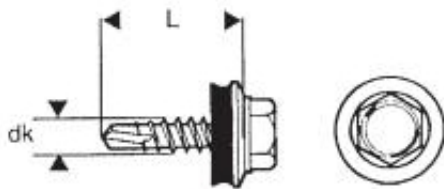

Dane aktualne na dzień: 23-04-2025 18:20

Link do produktu: <https://www.azagro.pl/wkret-samowiertny-4825mm-ral-3011-p-31285.html>

WKREŃ SAMOWIERTNY 4.8*25MM RAL 3011

Cena	22,00 zł
Numer katalogowy	WSB 25 3011
Kod producenta	WFD-48025-3011
Kod EAN	5907704426318

Opis produktu

Wkręt samowiercący do mocowania blachodachówki w podłożu drewnianym ,

- najwyższa jakość powłoki lakierniczej o grubości 60-80qm ,
- podkładka gumowa EPDM o grubości 3mm ,
- powłoka cynkowana o grubości minimum 12qm ,
- hartowany z ostrą końcówką samowiercącą.