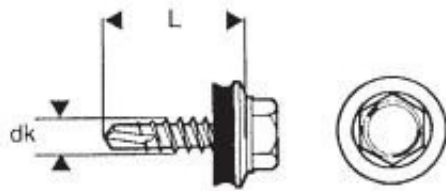

Dane aktualne na dzień: 23-04-2025 14:30

Link do produktu: <https://www.azagro.pl/wkret-samowiertny-4820mm-ral-9007-p-1508.html>

WKRĘT SAMOWIERTNY 4.8*20MM RAL 9007

| | |
|------------------|----------------------|
| Cena | 18,39 zł |
| Numer katalogowy | WSB 20 9007 |
| Kod producenta | 632049007L |
| Kod EAN | 5901845934657 |

Opis produktu

Łącznik wierzący samogwintujący ze stali węglowej utwardzanej powierzchniowo, ocynkowany elektrolitycznie, ze zredukowanym punktem wierzącym, gwintem do drewna oraz łbem sześciokątnym podkładowym, z zamontowaną podkładką stalową z nawulkanizowanym EPDM.

Przeznaczone do mocowania cienkich fałdowych blach stalowych o profilu dachowym (blachodachówka) do konstrukcji drewnianej.