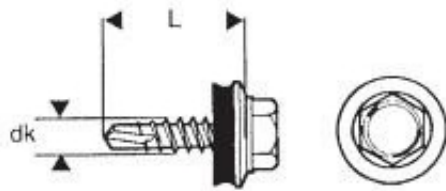

Dane aktualne na dzień: 23-04-2025 11:16

Link do produktu: <https://www.azagro.pl/wkret-samowiertny-4820mm-ral-9006-p-1507.html>

WKRĘT SAMOWIERTNY 4.8*20MM RAL 9006

Cena	16,30 zł
Numer katalogowy	WSB 20 9006
Kod producenta	632049006L
Kod EAN	5901845934633

Opis produktu

Łącznik wierzący samogwintujący ze stali węglowej utwardzanej powierzchniowo, ocynkowany elektrolitycznie, ze zredukowanym punktem wierzącym, gwintem do drewna oraz łbem sześciokątnym podkładowym, z zamontowaną podkładką stalową z nawulkanizowanym EPDM.

Przeznaczone do mocowania cienkich fałdowych blach stalowych o profilu dachowym (blachodachówka) do konstrukcji drewnianej.