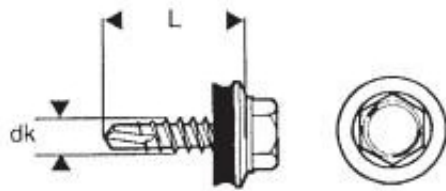

Dane aktualne na dzień: 23-04-2025 12:32

Link do produktu: <https://www.azagro.pl/wkret-samowiertny-4820mm-ral-9005-p-14346.html>

## WKREŃ SAMOWIERTNY 4.8\*20MM RAL 9005

Cena	<b>20,22 zł</b>
Numer katalogowy	<b>WSB 20 9005G</b>
Kod producenta	<b>P15048200PL9005</b>
Kod EAN	<b>5906718919496</b>

### Opis produktu

Łącznik wierzący samogwintujący ze stali węglowej utwardzanej powierzchniowo, ocynkowany elektrolitycznie, ze zredukowanym punktem wierzącym, gwintem do drewna oraz łbem sześciokątnym podkładkowym, z zamontowaną podkładką stalową z nawulkanizowanym EPDM.