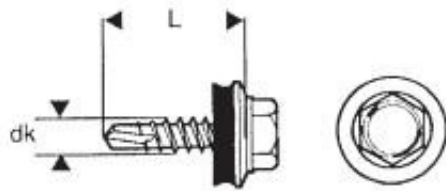

Dane aktualne na dzień: 23-04-2025 12:07

Link do produktu: <https://www.azagro.pl/wkret-samowiertny-4820mm-ral-9002-p-14345.html>

WKREŃ SAMOWIERTNY 4.8*20MM RAL 9002

Cena	20,22 zł
Numer katalogowy	WSB 20 9002G
Kod producenta	P15048200PL9002
Kod EAN	5906718936776

Opis produktu

Łącznik wierzący samogwintujący ze stali węglowej utwardzanej powierzchniowo, ocynkowany elektrolitycznie, ze zredukowanym punktem wierzącym, gwintem do drewna oraz łbem sześciokątnym podkładkowym, z zamontowaną podkładką stalową z nawulkanizowanym EPDM.

Przeznaczone do mocowania cienkich fałdowych blach stalowych o profilu dachowym (blachodachówka) do konstrukcji drewnianej.