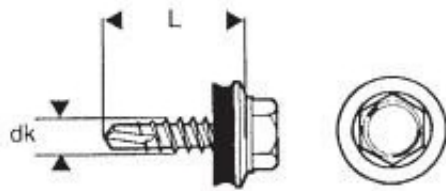

Dane aktualne na dzień: 22-04-2025 21:25

Link do produktu: <https://www.azagro.pl/wkret-samowiertny-4820mm-ral-7011-p-1488.html>

WKREŃ SAMOWIERTNY 4.8*20MM RAL 7011

Cena	22,43 zł
Numer katalogowy	WSB 20 7011
Kod producenta	632047011L
Kod EAN	1000001035147

Opis produktu

Łącznik wierzący samogwintujący ze stali węglowej utwardzanej powierzchniowo, ocynkowany elektrolitycznie, ze zredukowanym punktem wierzącym, gwintem do drewna oraz łbem sześciokątnym podkładowym, z zamontowaną podkładką stalową z nawulkanizowanym EPDM.

Przeznaczone do mocowania cienkich fałdowych blach stalowych o profilu dachowym (blachodachówka) do konstrukcji drewnianej.