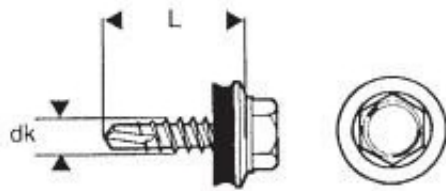

Dane aktualne na dzień: 23-04-2025 08:41

Link do produktu: <https://www.azagro.pl/wkret-samowiertny-4820mm-ral-6020-p-31290.html>

## WKREŃ SAMOWIERTNY 4.8\*20MM RAL 6020

Cena	<b>24,68 zł</b>
Numer katalogowy	<b>WSB 20 6020G</b>
Kod producenta	<b>P15048200PL6020</b>
Kod EAN	<b>5906718920621</b>

### Opis produktu

Łącznik wierzący samogwintujący ze stali węglowej utwardzanej powierzchniowo, ocynkowany elektrolitycznie, ze zredukowanym punktem wierzącym, gwintem do drewna oraz łbem sześciokątnym podkładowym, z zamontowaną podkładką stalową z nawulkanizowanym EPDM.