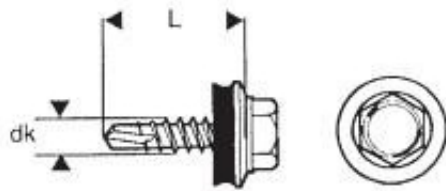

Dane aktualne na dzień: 23-04-2025 12:34

Link do produktu: <https://www.azagro.pl/wkret-samowiertny-4820mm-ral-5024-p-1484.html>

WKREŃ SAMOWIERTNY 4.8*20MM RAL 5024

Cena	18,39 zł
Numer katalogowy	WSB 20 5024
Kod EAN	1000001035086

Opis produktu

Łącznik wierzący samogwintujący ze stali węglowej utwardzanej powierzchniowo, ocynkowany elektrolitycznie, ze zredukowanym punktem wierzącym, gwintem do drewna oraz łbem sześciokątnym podkładowym, z zamontowaną podkładką stalową z nawulkanizowanym EPDM.

Przeznaczone do mocowania cienkich fałdowych blach stalowych o profilu dachowym (blachodachówka) do konstrukcji drewnianej.