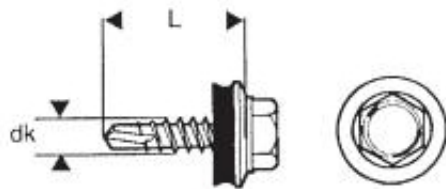

Dane aktualne na dzień: 23-04-2025 08:54

Link do produktu: <https://www.azagro.pl/wkret-samowiertny-4820mm-ral-5010-p-1483.html>

WKREŃ SAMOWIERTNY 4.8*20MM RAL 5010

Cena	22,43 zł
Numer katalogowy	WSB 20 5010
Kod producenta	632045010L
Kod EAN	1000001035079

Opis produktu

Łącznik wierzący samogwintujący ze stali węglowej utwardzanej powierzchniowo, ocynkowany elektrolitycznie, ze zredukowanym punktem wierzącym, gwintem do drewna oraz łbem sześciokątnym podkładowym, z zamontowaną podkładką stalową z nawulkanizowanym EPDM.

Przeznaczone do mocowania cienkich fałdowych blach stalowych o profilu dachowym (blachodachówka) do konstrukcji drewnianej.