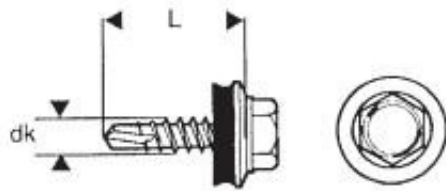

Dane aktualne na dzień: 23-04-2025 09:06

Link do produktu: <https://www.azagro.pl/wkret-samowiertny-4820mm-ral-5010-p-14343.html>

## WKRĘT SAMOWIERTNY 4.8\*20MM RAL 5010

Cena	<b>20,22 zł</b>
Numer katalogowy	<b>WSB 20 5010G</b>
Kod producenta	<b>P15048200PL5010</b>
Kod EAN	<b>5906718936202</b>

### Opis produktu

Łącznik wierzący samogwintujący ze stali węglowej utwardzanej powierzchniowo, ocynkowany elektrolitycznie, ze zredukowanym punktem wierzącym, gwintem do drewna oraz łbem sześciokątnym podkładowym, z zamontowaną podkładką stalową z nawulkanizowanym EPDM.