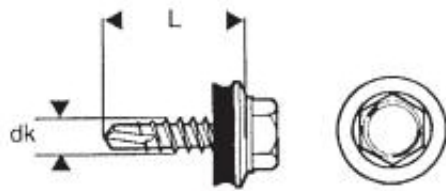

Dane aktualne na dzień: 23-04-2025 17:32

Link do produktu: <https://www.azagro.pl/wkret-samowiertny-4820mm-ral-3016-p-1482.html>

WKREŃ SAMOWIERTNY 4.8*20MM RAL 3016

Cena	28,44 zł
Numer katalogowy	WSB 20 3016
Kod producenta	632043016L
Kod EAN	1000001035062

Opis produktu

Łącznik wierzący samogwintujący ze stali węglowej utwardzanej powierzchniowo, ocynkowany elektrolitycznie, ze zredukowanym punktem wierzącym, gwintem do drewna oraz łbem sześciokątnym podkładowym, z zamontowaną podkładką stalową z nawulkanizowanym EPDM.

Przeznaczone do mocowania cienkich fałdowych blach stalowych o profilu dachowym (blachodachówka) do konstrukcji drewnianej.