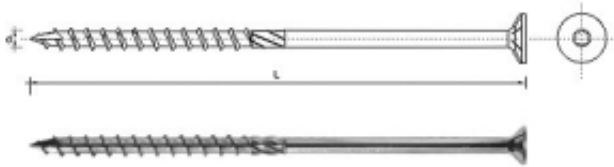

Link do produktu: <https://www.azagro.pl/wkret-do-drewna-z-lbem-stozkowym-na-torx-8220mm-t40-p-33724.html>

WKREĆ DO DREWNA Z ŁBEM STOŻKOWYM NA TORX 8*220MM T40

Cena	2,54 zł
Numer katalogowy	SPKS 8*220
Kod producenta	ESEVTG002008002203
Kod EAN	5902134209357

Opis produktu

Wkręt PFS+ z łbem stożkowym , T-Drive .

Stal niskowęglowa, hartowana, ocynkowana na kolor biały.

Do mocowania elementów drewnianych, konstrukcji więźby dachowej, płyt wiórowych, płyt typu OSB, elementów z PCV.

Wgłębienie typu Torx, ułatwia wkręcanie w trudne podłoża dzięki specjalnej konstrukcji - frezowany grot.