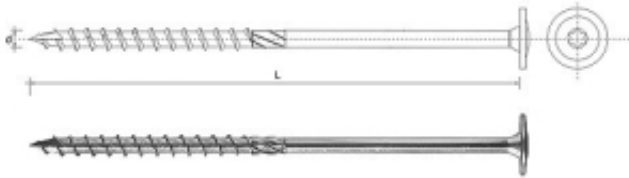

Link do produktu: <https://www.azagro.pl/wkret-do-drewna-z-kołnierzem-na-torx-ocynkowany-670mm-t30-p-2221.html>

WKRĘT DO DREWNA Z KOŁNIERZEM NA TORX OCYNKOWANY 6*70MM T30

Cena	0,32 zł
Numer katalogowy	SPKK 6*70
Kod producenta	ESETTG001006000703
Kod EAN	5902134240763

Opis produktu

Wkręt PFS+ z kołnierzem , T-Drive .

Stal niskowęglowa , hartowana , wkręt ocynkowany na kolor biały .

Do mocowania elementów drewnianych , konstrukcji więźby dachowej , płyt wiórowych , płyt typu OSB , elementów z PCV .

Wgłębienie typu Torx , ułatwia wkręcanie w trudne podłoża dzięki specjalnej konstrukcji - frezowany grot .