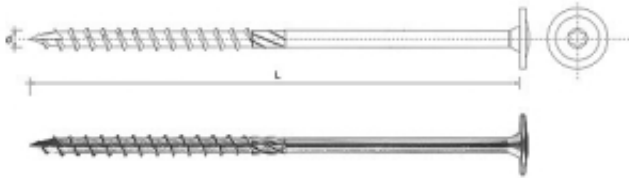

Link do produktu: <https://www.azagro.pl/wkret-do-drewna-z-kołnierzem-na-torx-ocynkowany-10280mm-t40-p-1392.html>

WKRĘT DO DREWNA Z KOŁNIERZEM NA TORX OCYNKOWANY 10*280MM T40

Cena	3,37 zł
Numer katalogowy	SPKK 10*280
Kod producenta	PETTGK100280Z
Kod EAN	5410439329637

Opis produktu

Wkręt PFS+ z kołnierzem , T-Drive .

Stal niskowęglowa , hartowana , wkręt ocynkowany na kolor biały lub złoty .

Do mocowania elementów drewnianych , konstrukcji więźby dachowej , płyt wiórowych , płyt typu OSB , elementów z PCV .

Wgłębienie typu Torx , ułatwia wkręcanie w trudne podłoża dzięki specjalnej konstrukcji - frezowany grot .