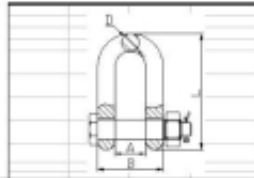

Link do produktu: <https://www.azagro.pl/szekla-lancuchowa-gm049-g8-13mm-obciazenie-53t-p-20523.html>

SZEKLA ŁAŃCUCHOWA GM049-G8 13MM OBCIĄŻENIE 5.3T

ROZMIAR/SIZE	A	B	D	L	Masa/zt Weight/kg	Obciąż. zawiesin. Working load [T]	Siła próby Proof force [kN]	Siła rozrywająca Breaking force [kN]
	[mm]	[mm]	[mm]	[mm]				
7/8 mm	15	32	8.5	56	0.118	2	48	78.5
10 mm	21	43	10.5	71	0.227	3.15	77.2	124
13 mm	25	53	13	80	0.437	5.3	130	208
16 mm	28	61	16.5	111	0.760	8	196	314

Cena

20,76 zł

Czas wysyłki

48 godzin

Numer katalogowy

SZEK 13 G8

Kod producenta

GM049-G8 13*40