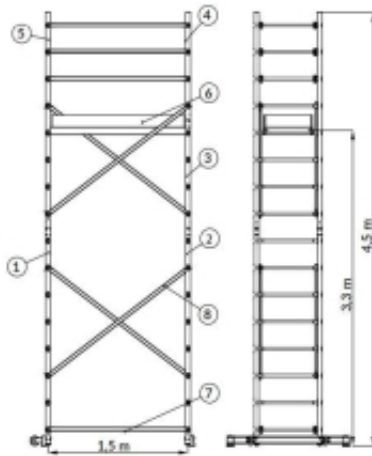

Link do produktu: <https://www.azagro.pl/rama-poreczowa-4-112m-41004-p-35659.html>

RAMA PORĘCZOWA-4 1.12M 410.04

Cena	388,76 zł
Czas wysyłki	48 godzin
Numer katalogowy	RU 410.04
Kod producenta	410.04
Kod EAN	1110003794185

RUSZTOWANIE JEZDNE RA-330			
01	Rama jezdna - 8	05	Rama poręczowa - 8
02	Rama centralna - 8	06	Podst. jezd. 1,5 m
03	Rama drabiniowa - 4	07	Pręty 1,5 m
04	Rama poręczowa - 4	08	Stojenie 1,8 m

Opis produktu

Dane techniczne:

długość: 1.12m

waga: 2.20kg

Rama poręczowa firmy Drabex to część wyposażenia do rusztowania RA-330.411/412

**

pod zamówienie
zdjęcie poglądowe