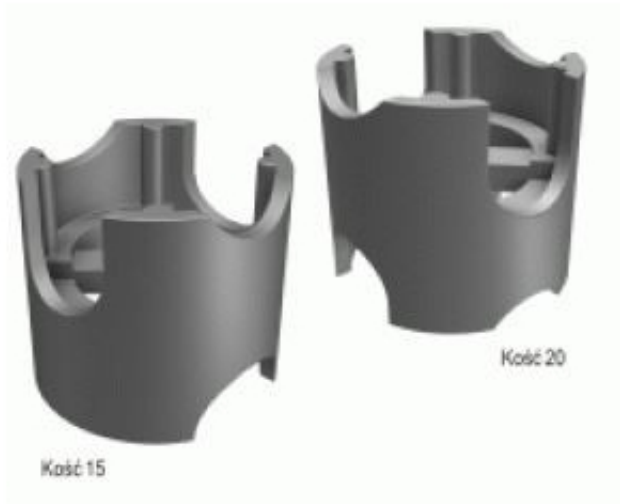

Link do produktu: <https://www.azagro.pl/podkladka-plastikowa-punktowa-kosc-152025-barylka-p-12072.html>

## PODKŁADKA PLASTIKOWA PUNKTOWA KOŚĆ 15/20/25 BARYŁKA

Cena	<b>0,18 zł</b>
Numer katalogowy	<b>SL S01309</b>
Kod producenta	<b>PA-PD-TS-0-01309</b>
Kod EAN	<b>1110003202987</b>

### Opis produktu

Podkładka pod zbrojenie poziome.

Umożliwia uzyskanie pięciu grubości otuliny betonu 15, 20, 25, 30, 35 mm w zależności od: typu podkładki, sposobu ustawienia jej na podłożu i sposobu ułożenia na niej zbrojenia.