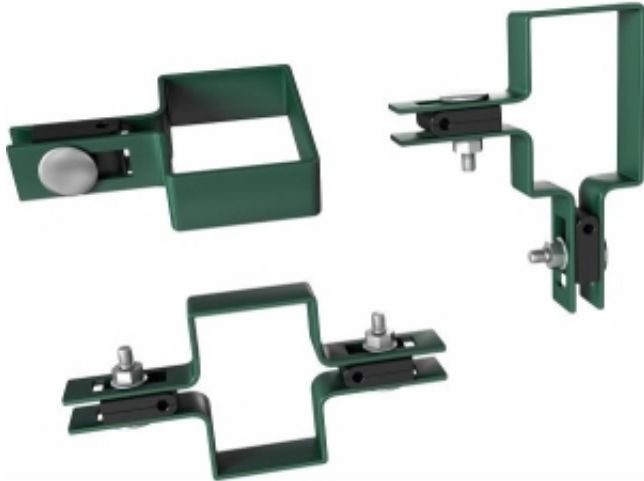

Dane aktualne na dzień: 22-04-2025 09:06

Link do produktu: <https://www.azagro.pl/obejma-montazowa-szara-6040mm-koncowa-poczatkowa-p-9178.html>

## OBEJMA MONTAŻOWA SZARA 60\*40MM KOŃCOWA/POCZĄTKOWA

Cena	<b>6,15 zł</b>
Numer katalogowy	<b>SEG SO KS</b>
Kod EAN	<b>1110003062796</b>

### Opis produktu

Obejma montażowa ( końcowa/początkowa ) do paneli ogrodzeniowych , szara ral 7016 , 60\*40 mm .