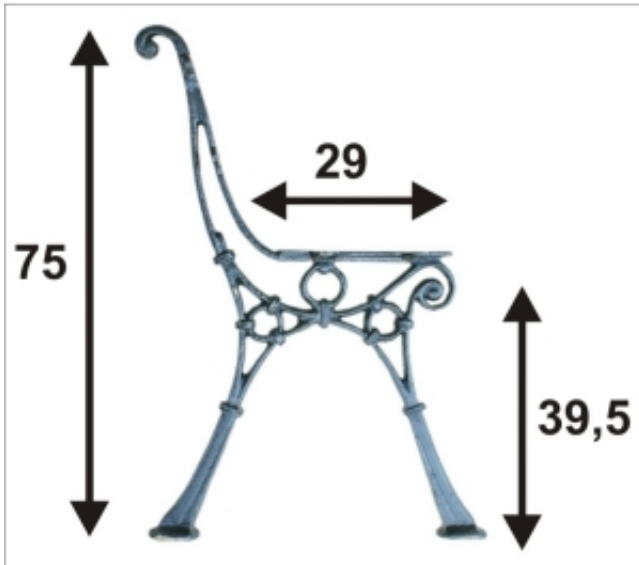

Dane aktualne na dzień: 19-04-2025 07:03

Link do produktu: <https://www.azagro.pl/noga-do-lawki-lekka-nr1-c-4-deski-p-34031.html>

NOGA DO ŁAWKI LEKKA NR.1 'C', 4 DESKI

Cena	121,82 zł
Numer katalogowy	NOGA SRE1
Kod producenta	LEKKA NR.1 "C"/4DESK
Kod EAN	1000000006025

Opis produktu

Noga żeliwna do ławki średnia "c" .

Do samodzielnego wykonania ławki potrzebne są co najmniej 2 nogi do ławki oraz 4 desek.