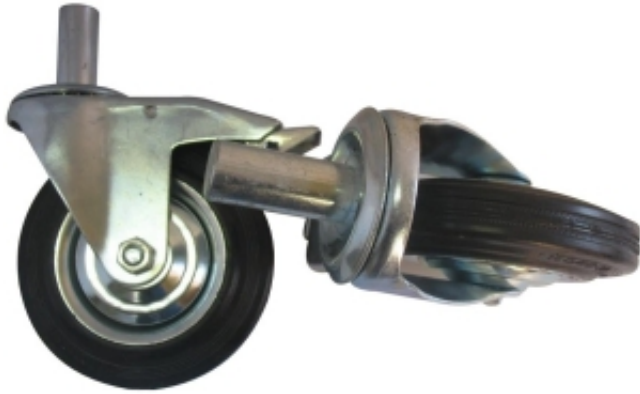

Link do produktu: <https://www.azagro.pl/kolo-z-hamulcem-do-rusztowania-warszawskiego-160mm-p-21745.html>

KOŁO Z HAMULCEM DO RUSZTOWANIA WARSZAWSKIEGO 160MM

Cena	92,37 zł
Czas wysyłki	48 godzin
Numer katalogowy	RUS/KOŁO O
Kod EAN	5907683130428

Opis produktu

SHORTDESC

Dane techniczne:

koło skrętne o średnicy: 160 mm

wysokość trzpienia: 65 mm

nośność - 250 kg

średnica trzpienia 27 mm

obudowa koła wraz trzpieniem ocynkowana

skrętne, koło z piastą stalową

koło łożyskowane, łożyska wałeczkowe

wyposażona w hamulec

opona z wytrzymałej, solidnej gumy

LONGDESC

Koło skrętne do rusztowań warszawskich z hamulcem oraz trzpieniem.

Koło z trzpieniem jest dedykowane do użycia wraz z rusztowaniem typ „warszawa”.