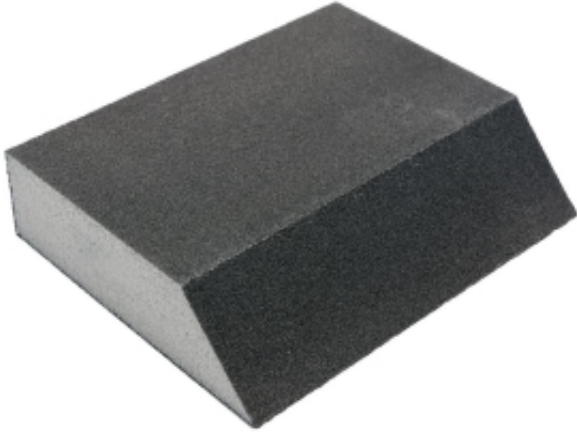

Dane aktualne na dzień: 23-04-2025 11:17

Link do produktu: <https://www.azagro.pl/klocek-szlifierski-trapez-granulacja-220-p-34334.html>

## KLOCEK SZLIFIERSKI TRAPEZ GRANULACJA 220

Cena	<b>5,14 zł</b>
Czas wysyłki	<b>48 godzin</b>
Numer katalogowy	<b>PA KL ET 220</b>
Kod producenta	<b>KOS000017</b>
Kod EAN	<b>1110003177636</b>

### Opis produktu

Dane techniczne:

Spoiwo: żywice elastyczne  
Granulacja: 220

Klocek szlifierski przeznaczony do szlifowania małych powierzchni gładzi i gipsu.  
Gąbka twarda, nie poddająca się uchwytowi dłoni.  
Szlifowanie wykonywane w dowolnym kierunku