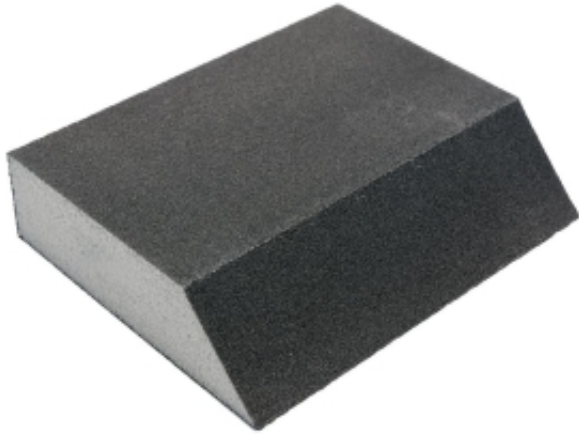

Dane aktualne na dzień: 23-04-2025 15:13

Link do produktu: <https://www.azagro.pl/klocek-szlifierski-trapez-granulacja-150-p-11672.html>

KLOCEK SZLIFIERSKI TRAPEZ GRANULACJA 150

Cena	4,00 zł
Czas wysyłki	48 godzin
Numer katalogowy	PA KL ET 150
Kod EAN	5905279503632

Opis produktu

SHORTDESC

Dane techniczne:

Spoiwo: żywice elastyczne
Granulacja: 150

LONGDESC

Klocek szlifierski przeznaczony do szlifowania małych powierzchni gładzi i gipsu.
Gąbka twarda, nie poddająca się uchwytowi dłoni.
Szlifowanie wykonywane w dowolnym kierunku