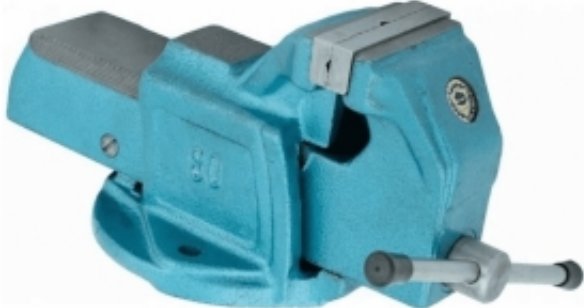

Link do produktu: <https://www.azagro.pl/imadlo-slusarskie-stale-125mm-p-46553.html>

## IMADŁO ŚLUSARSKIE STAŁE 125MM

Cena	<b>298,75 zł</b>
Numer katalogowy	<b>APN 1250-125</b>
Kod producenta	<b>1250-125</b>
Kod EAN	<b>1110003202543</b>

#### Dane techniczne:

Siła mocowania: 2600 daN  
Waga: 10,5 kg  
Rodzaj imadła: ręczne  
Korpus: żeliwny  
Szerokość szczęk (mm): 125  
Maksymalny rozstaw szczęk (mm): 125  
Waga urządzenia (kg): 10,5

#### Imadło ślusarskie stałe 125mm

Korpus i szczeka ruchoma wykonane z wysokiej jakości żeliwnych odlewów o gwarantowanej wytrzymałości  
Wymienne wkładki szczękowe, hartowane indukcyjnie i szlifowane, nacięty molet gwarantuje pewne i bezpieczne mocowanie  
Wkładki szczękowe posiadają poziomą i pionową pryzmę  
Możliwość mocowania rur i prętów dzięki odpowiedniemu kształtowi szczęki ruchomej  
Dokładnie osłonięta przed wiórami i zanieczyszczeniami śruba pociągowa  
Długi okres eksploatacji.